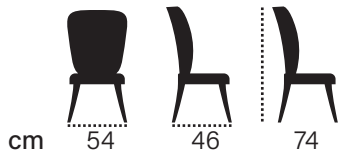

laus

25/24
CO
ll
e
c
t
i
o
n

laus

23/24 collection

<i>indoor chair</i>	3 - 32
<i>outdoor chair</i>	33 - 43
<i>bar chair</i>	44 - 52
<i>armchair</i>	53 - 66
<i>table</i>	67 - 77
<i>contract table</i>	78 - 99
<i>table legs</i>	100 - 107
<i>bench / sofa</i>	108 - 114

lona

leeds

mol
cm 65 55 78

erka

cm 53 51 78

beta
cm 52 58 80

kansas

cm 57 64 84