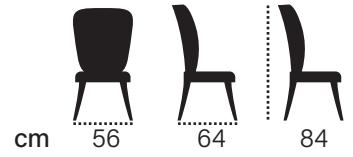

laus

25/24
CO
ll
e
c
t
i
o
n

laus

23/24 collection

<i>indoor chair</i>	3 - 32
<i>outdoor chair</i>	33 - 43
<i>bar chair</i>	44 - 52
<i>armchair</i>	53 - 66
<i>table</i>	67 - 77
<i>contract table</i>	78 - 99
<i>table legs</i>	100 - 107
<i>bench / sofa</i>	108 - 114

lona

leeds

mol
cm 65 55 78

erka

cm 53 51 78

beta
cm 52 58 80

kansas

cm 57 64 84