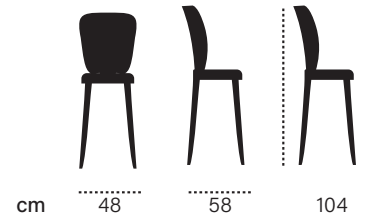

cooper

cm 52 65 92

farah

mey

pera

cm 52 65 92

fox

cm 41 47 98

fin

cm 47 55 116

natura

cm 50 58 110

baya

mono bar

veno

rast