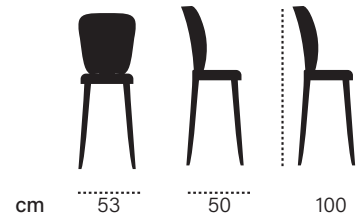

cooper

cm 52 65 92

farah

mey

pera

cm 52 65 92

fox

cm 41 47 98

fin

cm 47 55 116

natura

cm 50 58 110

baya

mono bar

veno

rast