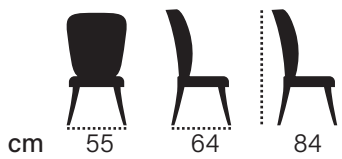

laus

25/24
CO
ll
e
c
t
i
o
n

laus

23/24 collection

<i>indoor chair</i>	3 - 32
<i>outdoor chair</i>	33 - 43
<i>bar chair</i>	44 - 52
<i>armchair</i>	53 - 66
<i>table</i>	67 - 77
<i>contract table</i>	78 - 99
<i>table legs</i>	100 - 107
<i>bench / sofa</i>	108 - 114

lona

leeds

mol
cm 65 55 78

erka

cm 53 51 78

beta
cm 52 58 80

kansas

cm 57 64 84